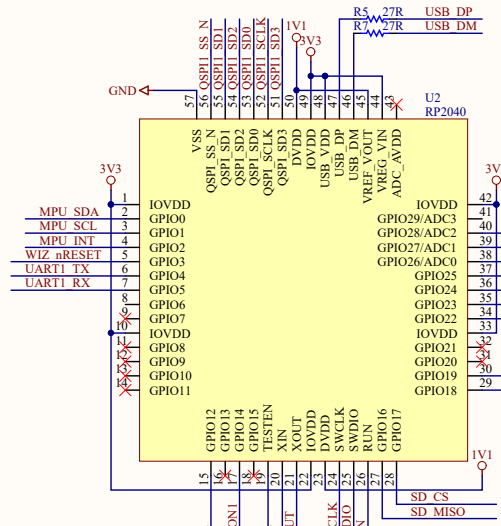

WizFi360

TF CARD

MPU6050