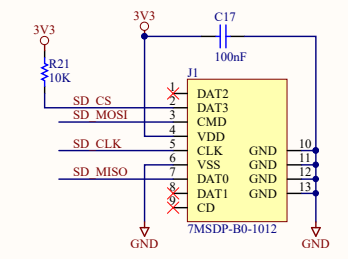

WizFi360

TF CARD

MPU6050