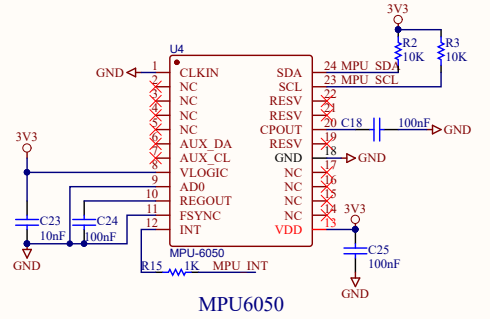

WizFi360

TF CARD

MPU6050