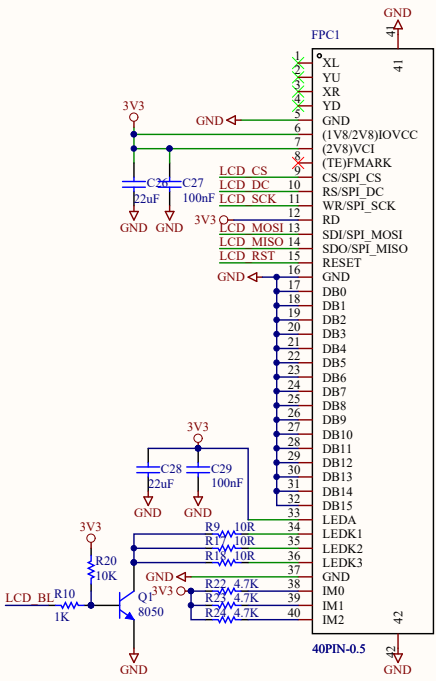

WizFi360

TF CARD

MPU6050